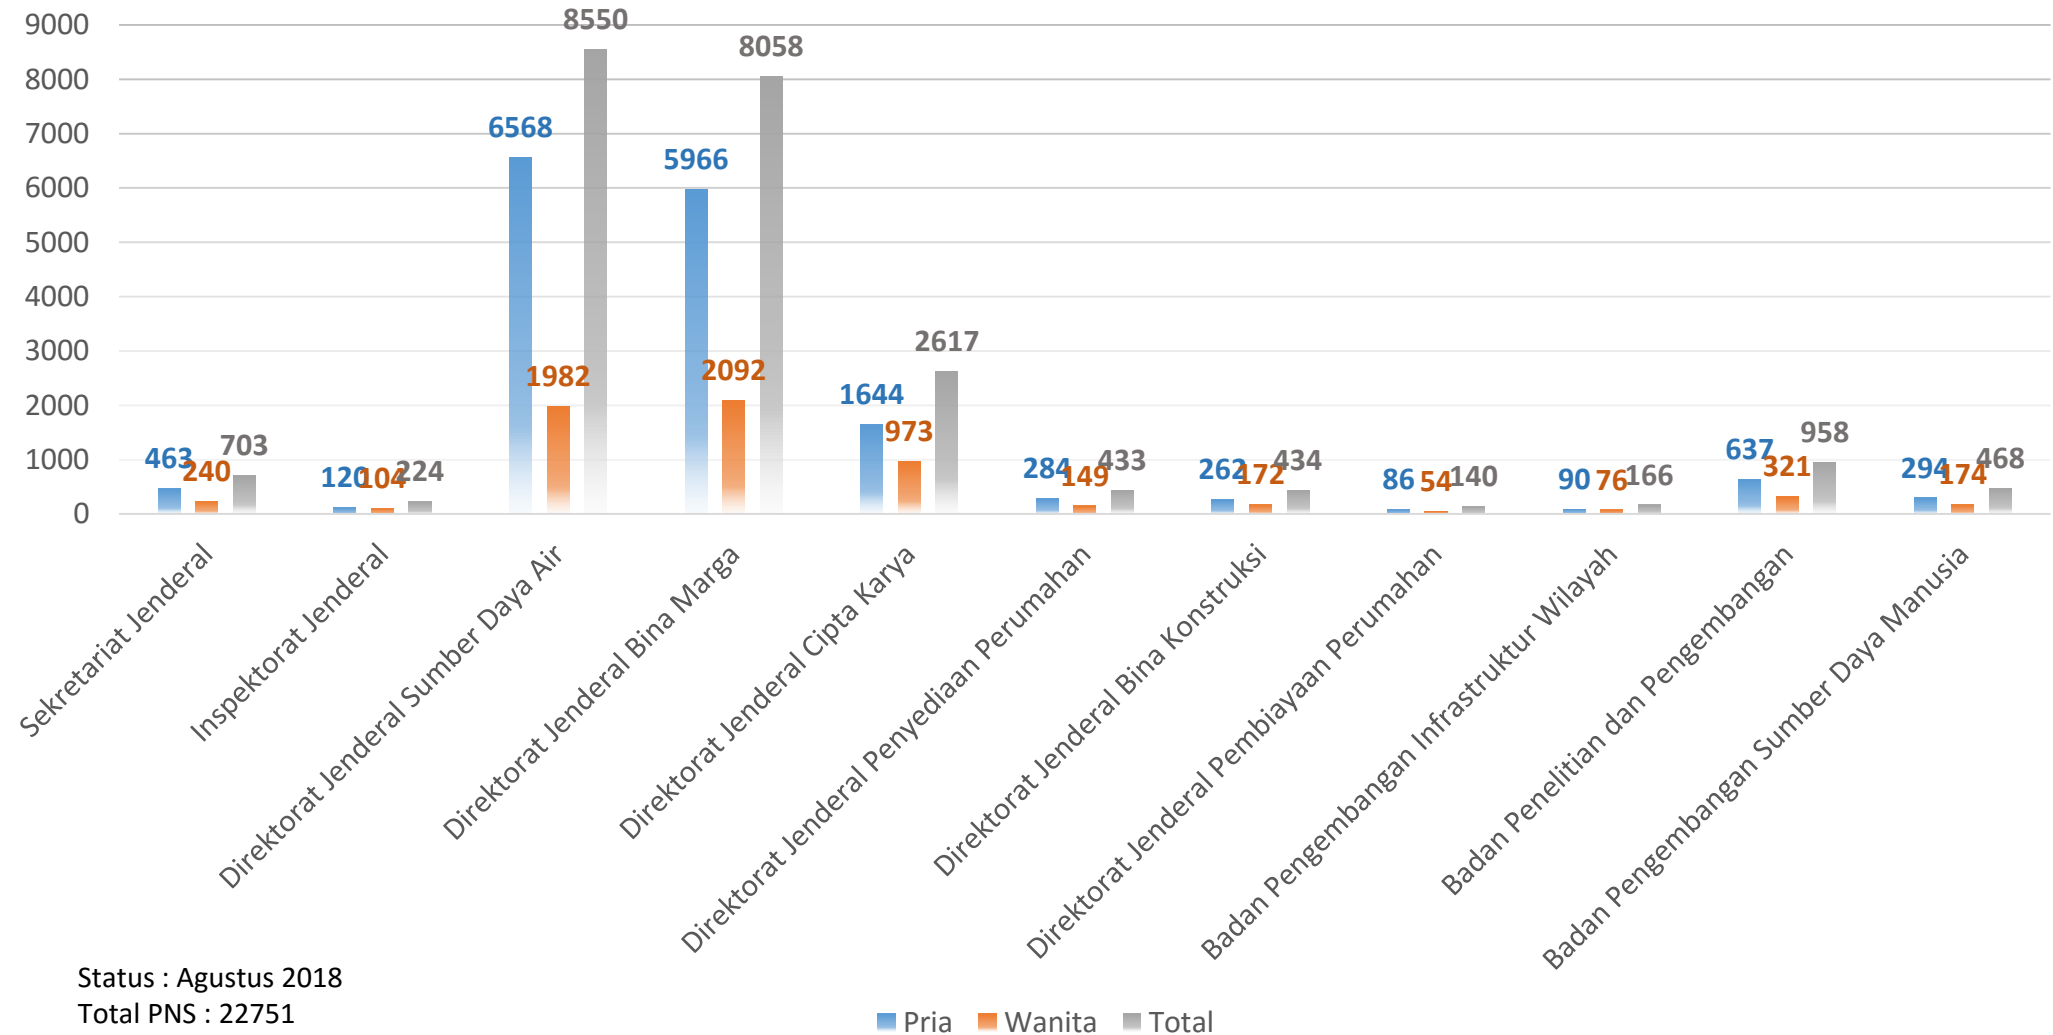

# SDM KEMENTERIAN PUPR

## DISTRIBUSI PNS PER JENIS KELAMIN

## DISTRIBUSI PNS PER JENIS KELAMIN

Persentase Pegawai

Status : Agustus 2018  
Total PNS : 22751