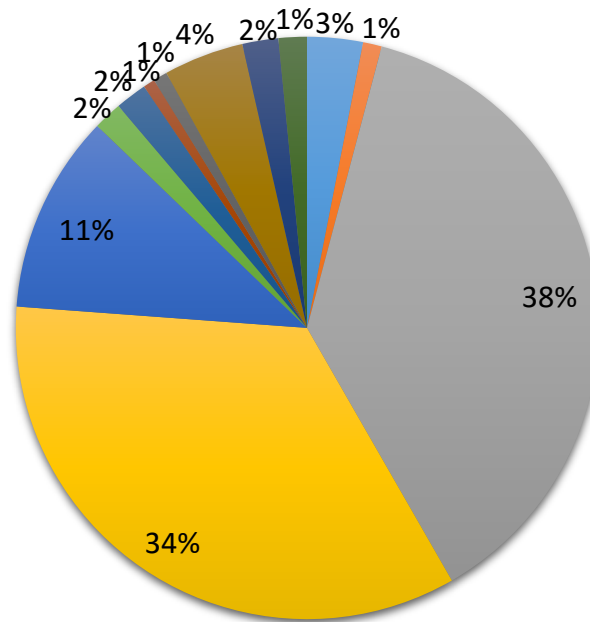

SDM KEMENTERIAN PUPR

DISTRIBUSI PNS PER UNIT ORGANISASI

Persentase PNS

- Sekretariat Jenderal
- Direktorat Jenderal Sumber Daya Air
- Direktorat Jenderal Cipta Karya
- Direktorat Jenderal Bina Konstruksi
- Badan Pengembangan Infrastruktur Wilayah
- Badan Pengembangan Sumber Daya Manusia
- Inspektorat Jenderal
- Direktorat Jenderal Bina Marga
- Direktorat Jenderal Penyediaan Perumahan
- Direktorat Jenderal Pembiayaan Perumahan
- Badan Penelitian dan Pengembangan
- Belum Terdata

Status : Juni 2017
Total PNS : 22796