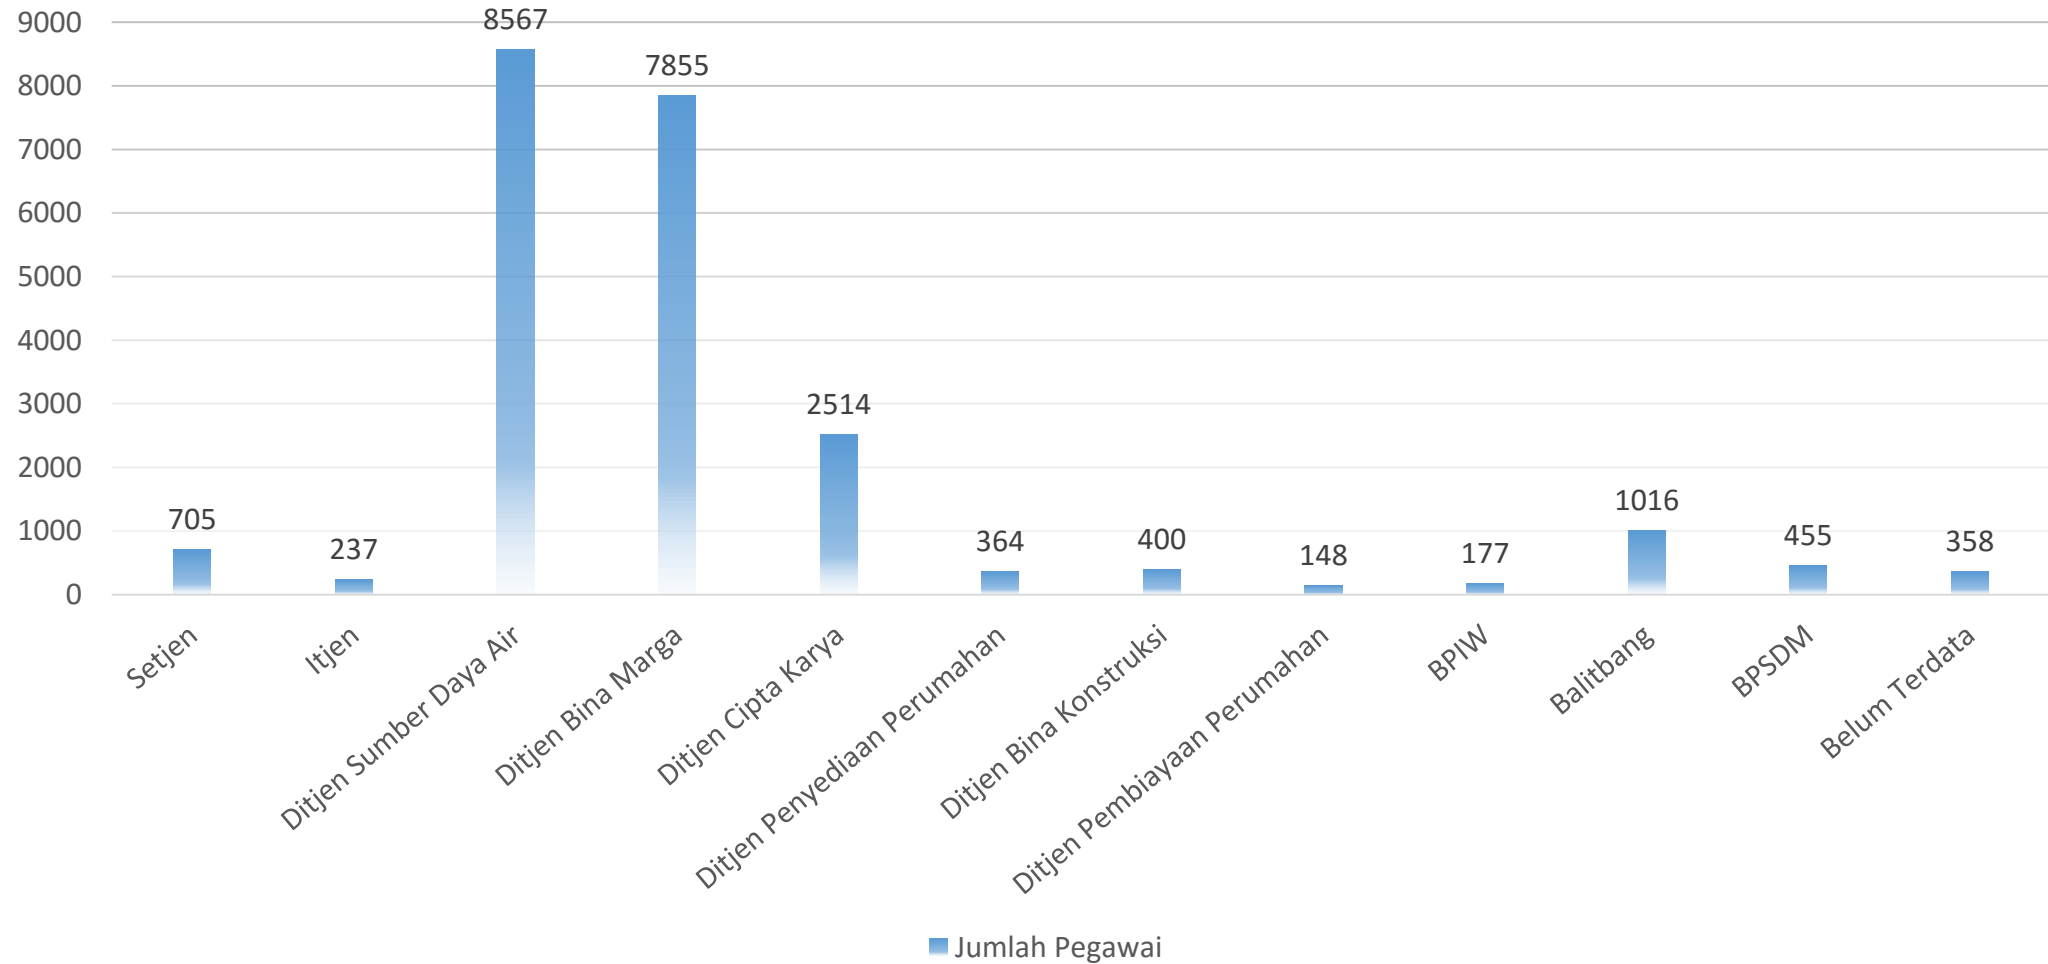

SDM KEMENTERIAN PUPR

DISTRIBUSI PNS PER UNIT ORGANISASI

Status : Juni 2017
Total PNS : 22796