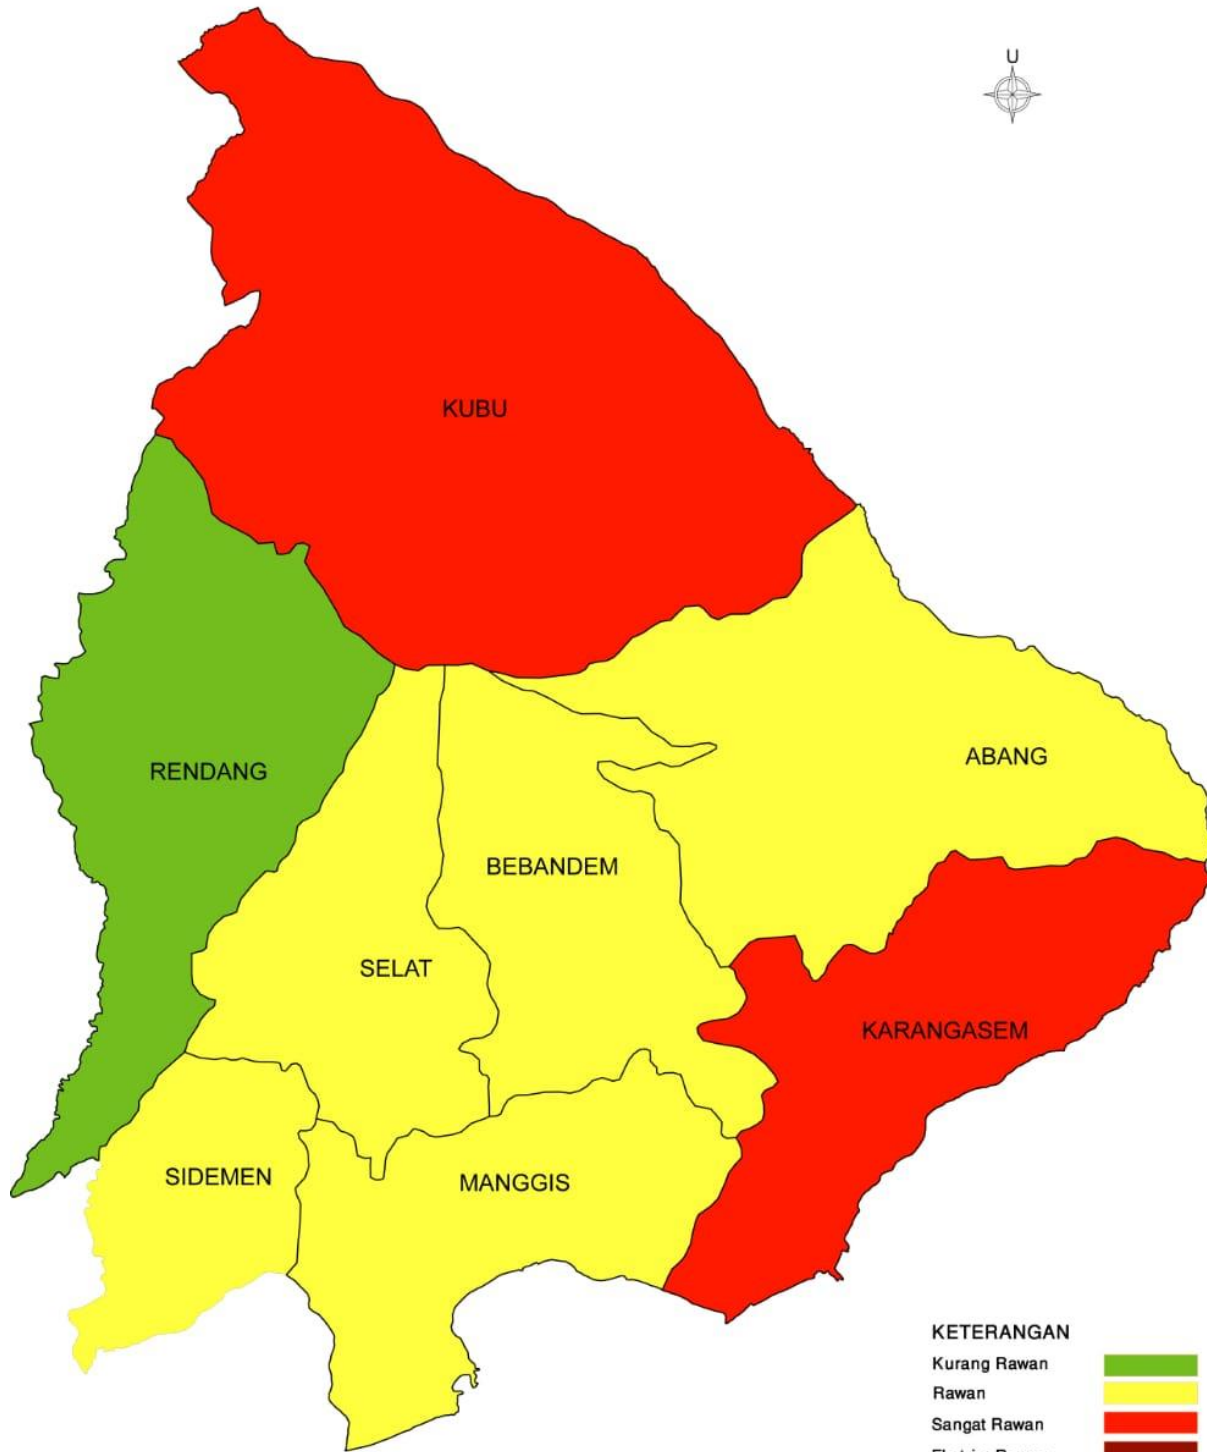

PETA RAWAN KEKERINGAN  
KABUPATEN BULELENG

KETERANGAN

Kurang Rawan	
Rawan	
Sangat Rawan	
Ekstrim Rawan	

PETA RAWAN KEKERINGAN  
KABUPATEN KARANGASEM

PETA RAWAN KEKERINGAN  
KABUPATEN KLUNGKUNG

KETERANGAN

Kurang Rawan	
Rawan	
Sangat Rawan	
Ekstrim Rawan	

PETA RAWAN KEKERINGAN  
KABUPATEN JEMBRANA

KETERANGAN

Kurang Rawan	
Rawan	
Sangat Rawan	
Ekstrim Rawan	